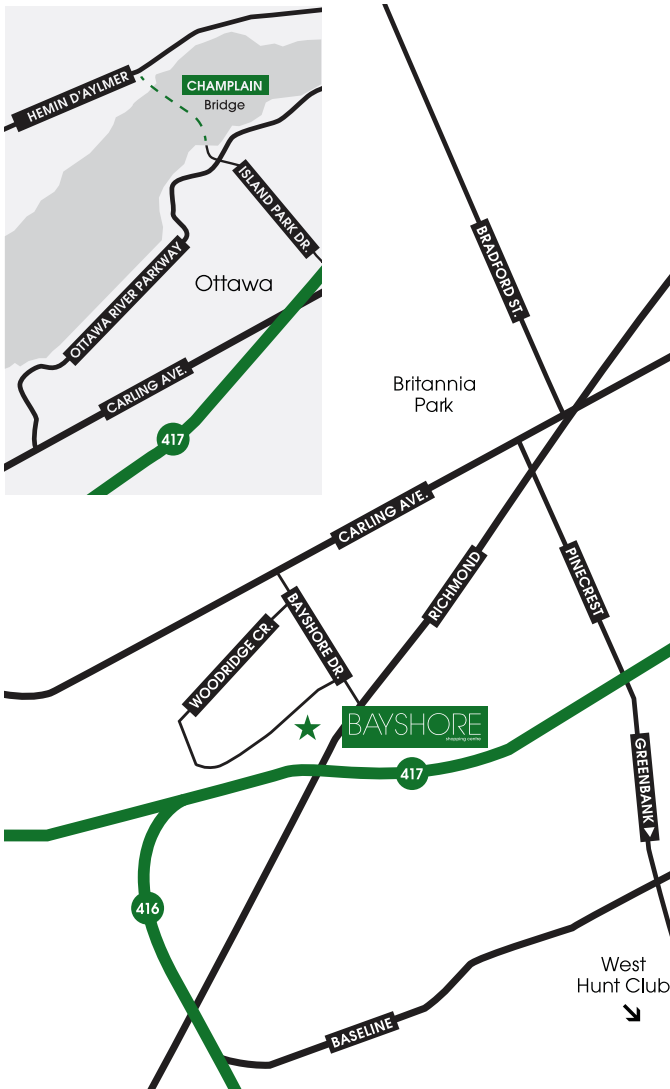

3rd LEVEL

LEGEND

- Elevator
- Escalator
- Family Washroom
- Guest Services
- Lockers
- Management Office
- OC transpo
- Port Pizzazz
- Security Office
- Stairs
- Taxi Stand
- Telephone
- Washroom
- Wheelchair Access