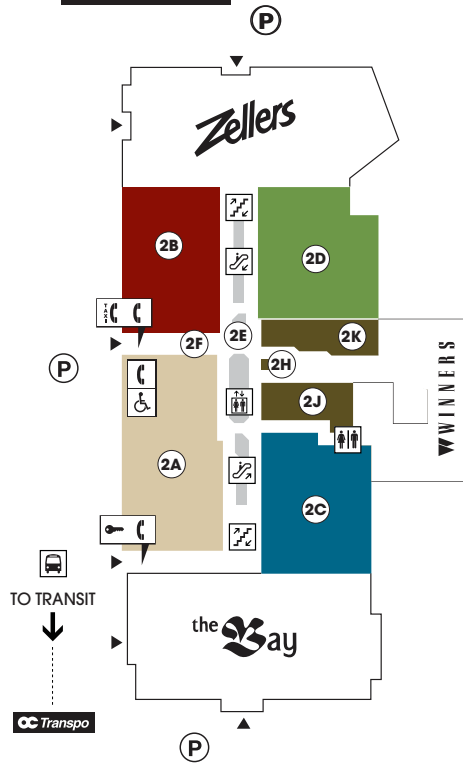

**1st LEVEL**

**2nd LEVEL**

**3rd LEVEL**

**LEGEND**

- Elevator
- Escalator
- Family Washroom
- Guest Services
- Lockers
- Management Office
- OC transpo
- Port Pizzazz
- Security Office
- Stairs
- Taxi Stand
- Telephone
- Washroom
- Wheelchair Access

**BEAUTY & WELL BEING**

1C	• Bath & Body Works	721-8110
1J	• Bayshore Salon & Spa	829-3833
1K	• Caryl Baker Visage	820-2140
1B	• Crabtree & Evelyn	820-2055
2B	• Fruits & Passion	726-3317
1J	• GNC	216-2019
3A	• Joseph's	596-4992
2A	• The Barber's Chair	829-3332
1-2-3	The Bay	596-9810
1J	• The Body Shop	829-1551
2J	• Trade Secrets	826-4343
1-2	Zellers Pharmacy	820-4007

**BE CONNECTED**

3A	• Bell	820-4077
1B	• Black's	829-6012
1M	Chat-r	
2E	Fido	820-8306
1F	mobility	
1H	• Rogers Plus	726-7665
2A	• Sony Style	721-7581
2A	• Telus	829-7187
1C	• The Source by Circuit City	820-6194
1F	• Tbooth	829-3490
1G	Virgin Mobile	820-7684
3E	WIND Mobile	380-8188
2H	• WirelessWave	826-9263

**MEN'S STYLE**

1A	• 1850	829-9906
3B	• Aéropostale	829-7795
1E	• American Eagle	
1D	• Banana Republic	721-1129
1E	• Bluenotes	826-2043
1E	• Boathouse	820-4365
2C	• Danier	826-4200
2A	• Eddie Bauer	829-0438
2D	• Esprit	820-1917
1E	• Fairweather	826-9105
2C	• Gap	826-8131
1C	• Jack & Jones	829-2426
3B	• Jean Machine	820-4888
3C	• Le Château	826-7054
2K	• Mexx	826-6036
3	• Old Navy	826-1633
3D	• Roots	820-4528
1C	• Stitches	726-6079
1-2-3	The Bay	596-9810
2C	• Toxik	829-9996
3D	• Urban Trade	726-6547
2B	• Warren's	829-4800
2C	• West 49	596-4422
2A	• Tip Top Tailors	829-3651
2	• Winners	721-6451
1-2	Zellers	820-4007