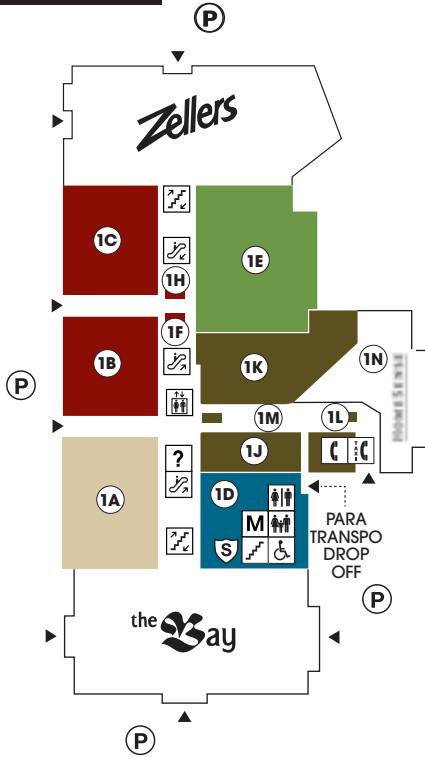

**1st LEVEL**

**2nd LEVEL**

**3rd LEVEL**

**LEGEND**

- Elevator
- Escalator
- Family Washroom
- Guest Services
- Lockers
- Management Office
- OC transpo
- Port Pizzazz
- Security Office
- Stairs
- Taxi Stand
- Telephone
- Washroom
- Wheelchair Access

**BEAUTY & WELL BEING**

1C	• Bath & Body Works	721-8110
1J	• Bayshore Salon & Spa	829-3833
1K	• Caryl Baker Visage	820-2140
1B	• Crabtree & Evelyn	820-2055
2B	• Fruits & Passion	726-3317
1J	• GNC	216-2019
3A	• Joseph's	596-4992
2A	• The Barber's Chair	829-3332
1-2-3	The Bay	596-9810
1J	• The Body Shop	829-1551
2J	• Trade Secrets	826-4343
1-2	Zellers Pharmacy	820-4007

**BE CONNECTED**

3A	• Bell	820-4077
1B	• Black's	829-6012
1M	Chat-r	
2E	Fido	820-8306
1F	mobility	
1H	• Rogers Plus	726-7665
2A	• Sony Style	721-7581
2A	• Telus	829-7187
1C	• The Source by Circuit City	820-6194
1F	• Tbooth	829-3490
1G	Virgin Mobile	820-7684
3E	WIND Mobile	380-8188
2H	• WirelessWave	826-9263

**MEN'S STYLE**

1A	• 1850	829-9906
3B	• Aéropostale	829-7795
1E	• American Eagle	
1D	• Banana Republic	721-1129
1E	• Bluenotes	826-2043
1E	• Boathouse	820-4365
2C	• Danier	826-4200
2A	• Eddie Bauer	829-0438
2D	• Esprit	820-1917
1E	• Fairweather	826-9105
2C	• Gap	826-8131
1C	• Jack & Jones	829-2426
3B	• Jean Machine	820-4888
3C	• Le Château	826-7054
2K	• Mexx	826-6036
3	• Old Navy	826-1633
3D	• Roots	820-4528
1C	• Stitches	726-6079
1-2-3	The Bay	596-9810
2C	• Toxik	829-9996
3D	• Urban Trade	726-6547
2B	• Warren's	829-4800
2C	• West 49	596-4422
2A	• Tip Top Tailors	829-3651
2	• Winners	721-6451
1-2	Zellers	820-4007