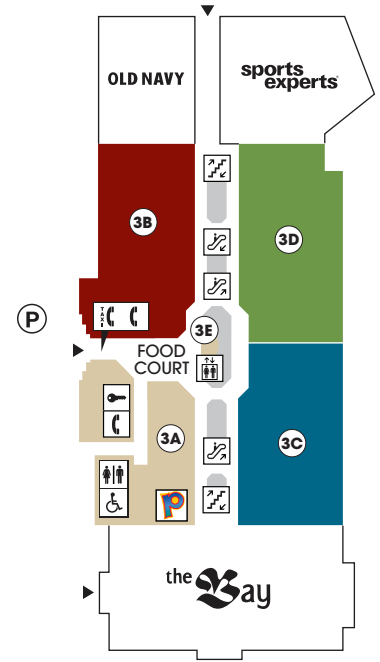

**1st LEVEL**

**2nd LEVEL**

**3rd LEVEL**

**LEGEND**

- Elevator
- Escalator
- Family Washroom
- Guest Services
- Lockers
- Management Office
- OC transpo
- Port Pizzazz
- Security Office
- Stairs
- Taxi Stand
- Telephone
- Washroom
- Wheelchair Access

**BEAUTY & WELL BEING**

1C	• Bath & Body Works	721-8110
1J	• Bayshore Salon & Spa	829-3833
1K	• Caryl Baker Visage	820-2140
1B	• Crabtree & Evelyn	820-2055
2B	• Fruits & Passion	726-3317
1J	• GNC	216-2019
3A	• Joseph's	596-4992
2A	• The Barber's Chair	829-3332
1-2-3	The Bay	596-9810
1J	• The Body Shop	829-1551
2J	• Trade Secrets	826-4343
1-2	Zellers Pharmacy	820-4007

**BE CONNECTED**

3A	• Bell	820-4077
1B	• Black's	829-6012
1M	Chat-r	
2E	Fido	820-8306
1F	mobility	
1H	• Rogers Plus	726-7665
2A	• Sony Style	721-7581
2A	• Telus	829-7187
1C	• The Source by Circuit City	820-6194
1F	• Tbooth	829-3490
1G	Virgin Mobile	820-7684
3E	WIND Mobile	380-8188
2H	• WirelessWave	826-9263

**MEN'S STYLE**

1A	• 1850	829-9906
3B	• Aéropostale	829-7795
1E	• American Eagle	
1D	• Banana Republic	721-1129
1E	• Bluenotes	826-2043
1E	• Boathouse	820-4365
2C	• Danier	826-4200
2A	• Eddie Bauer	829-0438
2D	• Esprit	820-1917
1E	• Fairweather	826-9105
2C	• Gap	826-8131
1C	• Jack & Jones	829-2426
3B	• Jean Machine	820-4888
3C	• Le Château	826-7054
2K	• Mexx	826-6036
3	• Old Navy	826-1633
3D	• Roots	820-4528
1C	• Stitches	726-6079
1-2-3	The Bay	596-9810
2C	• Toxik	829-9996
3D	• Urban Trade	726-6547
2B	• Warren's	829-4800
2C	• West 49	596-4422
2A	• Tip Top Tailors	829-3651
2	• Winners	721-6451
1-2	Zellers	820-4007